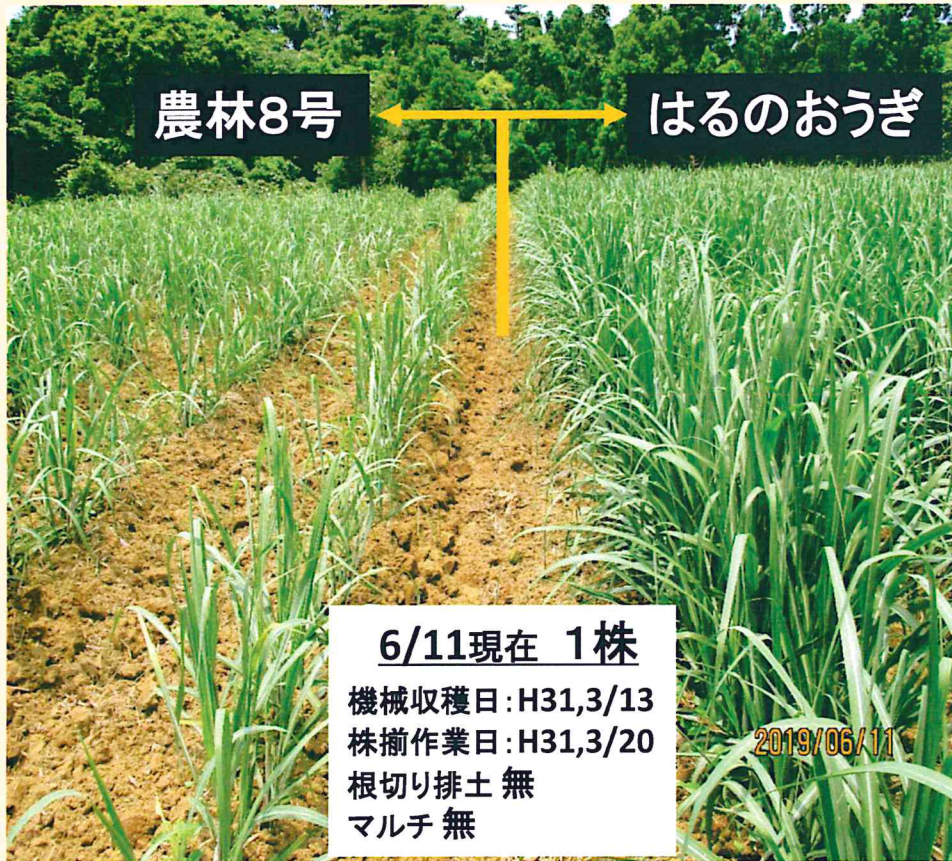

種子島 新品種候補!! はるのおうぎ

特集①

「はるのおうぎ」ってどんな品種??

「はるのおうぎ」は**分けつ多収・萌芽性に優れ**種子島用新品種候補です。特に茎数が非常に多く根が張るため、**欠株の減少**に期待されています。

現在実証試験圃を1市2町で設置しています。

* 写真はKY10-1380導入実証試験(九州沖縄農業研究センターより種子島糖業振興会が委託)

＜KY10-1380(はるのおうぎ)＞
農林24号 × 飼料用さとうきび